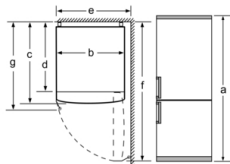

Serie | 4, Свободстоящ хладилник с долен фризер, 203 x 60 см, Инокс дизайн KGN397LEQ

Име на уред	a	b	c	d	e	f	g
KGN39/KGF39 (вътрешна дръжка)	2030	600	660	590	600	1210	660
KGN39/KGF39 (външна дръжка)	2030	600	660	590	640	1210	700

Технически данни	
a	Височина
b	Ширинa
c	Дълбочина при затворена врата, без дръжка
d	Дълбочина на шкафа
e	Ширинa при 90° отворена врата
f	Дълбочина при отворена врата
g	Дълбочина при затворена врата, с дръжка

Измерване в мм